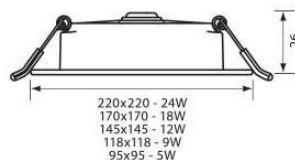

25000 [h]

120 [°]

Ra ≥80

80x80 - 5W
100x100 - 9W
130x130 - 12W
150x150 - 18W
200x200 - 24W

25 000h

IP 54

120°

3000K 4000K 6400K
SELECTABLE CCT